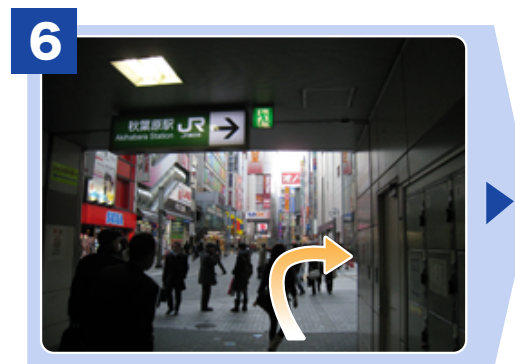

1 北千住方面側の階段を上って改札を出ます。

2 奥右の通路へ入り、つきあたりのエスカレーターで地上へ。

3 前方のヨドバシカメラ前の通路を左に抜けます。

4 横断歩道を渡り、左にあるJR改札の前を横切ります。

5 右の連絡通路をまっすぐ抜けます。

6 出口の右側にあるJR改札の前を横切って、反対側へ。

7 左奥にダイビルがあります。サイコムラーニングセンターは7F廊下つきあたりにあります。