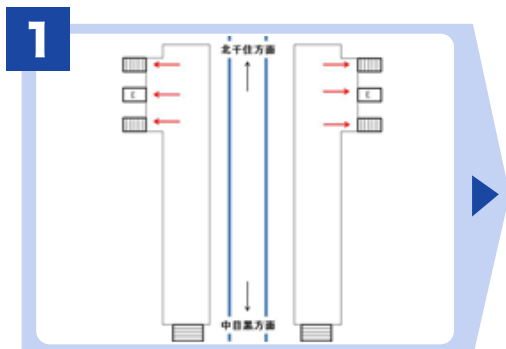

1 北千住方面側の階段を上って改札を出ます。

2 奥右の通路へ入り、つきあたりのエスカレーターで地上へ。

3 前方のヨドバシカメラ前の通路を左に抜けます。

4 横断歩道を渡り、左にあるJR改札の前を横切ります。

5 右の連絡通路をまっすぐ抜けます。

6 出口の右側にあるJR改札の前を横切って、反対側へ。

7 左奥にダイビルがあります。サイコムラーニングセンターは7F廊下つきあたりにあります。